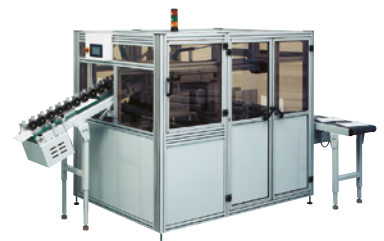

August Dreckshage
GmbH & Co. KG
Walter-Werning-Straße 7
D-33699 Bielefeld

Telefon +49(0)521 92 59-0
Telefax +49(0)521 92 59-139
E-Mail: info@dreckshage
Internet: www.dreckshage.de

HRA 8723, Bielefeld | Komplementärin:
Dreckshage Verwaltungsgesellschaft mbH
HRB 30007, Bielefeld | Geschäftsführer:
Christian Jordan, Christian Steffen